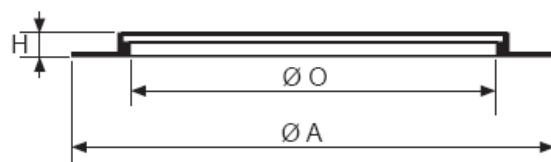

RH

Litínový poklop B125

PG
POKLOPY
GABEX

Technický popis:

- Litínový poklop
- Kruhový rám s kruhovým poklopem

typ	vnitřní rozměr O mm	vnější rozměr A mm	průměr poklopu C	výška rámu		hmotnost kg
				H mm	e mm	
RH 65	Ø 550	Ø 650	Ø 580	40	30	29
RH 80	Ø 610	Ø 800	Ø 632	35	27	38