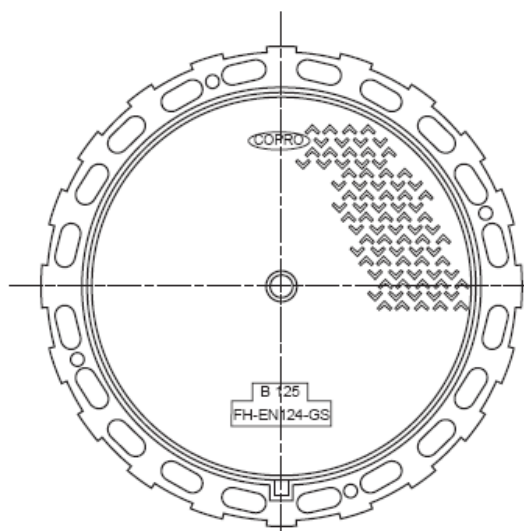

RH

Litínový poklop B125

PG
POKLOPY
GABEX

Technický popis:

- Litínový poklop
- Kruhový rám s kruhovým poklopem

typ	vnitřní rozměr O mm	vnější rozměr A mm	průměr poklopu C	výška rámu		hmotnost kg
				H mm	e mm	
RH 65	Ø 550	Ø 650	Ø 580	40	30	29
RH 80	Ø 610	Ø 800	Ø 632	35	27	38