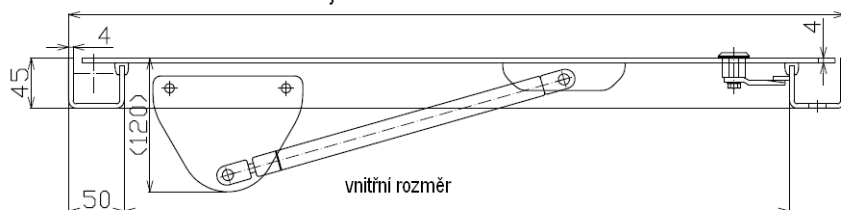

EASY

Samootvírací poklop ze slzičkového plechu

nosnost 150 - 300 kg

vnější rozměr

PG
POKLOPY
GABEX

Technický popis:

Materiál: slzičkový pozinkovaný plech s mělkým profilem rámu pro snadné zabudování do podlahové konstrukce

Použití:

- šachty v suterénních prostorách
- inspekční šachty technologií s častým otevíráním
- šachty pro nouzovou obsluhu, šachty technologie bazénů

typ	vnitřní rozměr	vnější rozměr	výška rámu	celková hmotnost
	mm	mm	mm	kg
EASY 60	600 x 600	700 x 700	45 mm	25
EASY 70	700 x 700	800 x 800	45 mm	34
EASY 80	800 x 800	900 x 900	45 mm	44
EASY 69	600 x 900	700 x 1000	45 mm	38