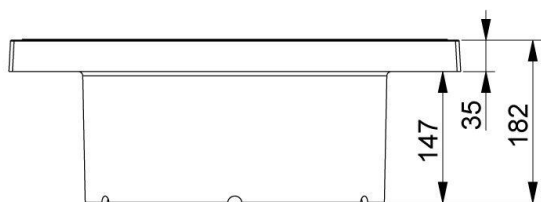

Poklop na konkrétní Šachtu \varnothing 305 mm

PG
POKLOPY
GABEX

zátěžová třída: C250

- Uzamykatelný
- Teleskopický

typ	vnitřní rozměr	vnější rozměr	výška poklopu	celková hmotnost	nosnost
	mm	mm	mm	kg	kg/m ²
NDV50	506	\varnothing 305	182	47,5	150-300