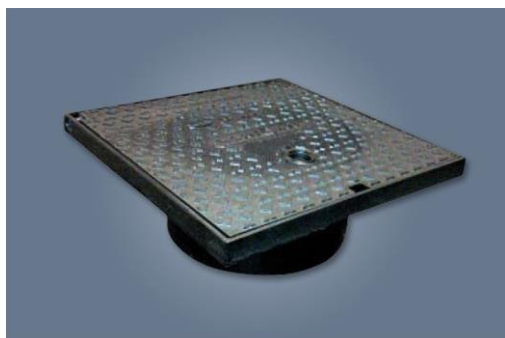

Poklop na konkrétní Šachtu \varnothing 305 mm

PG
POKLOPY
GABEX

zátěžová třída: C250

- Uzamykatelný
- Teleskopický

typ	vnitřní rozměr	vnější rozměr	výška poklopu	celková hmotnost	nosnost
	mm	mm	mm	kg	kg/m ²
NDV50	506	\varnothing 305	182	47,5	150-300