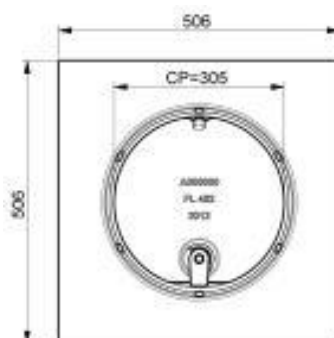

Poklop na konkrétní Šachtu \varnothing 305 mm

PG
POKLOPY
GABEX

zátěžová třída: C250

- Uzamykatelný
- Teleskopický

typ	vnitřní rozměr	vnější rozměr	výška poklopu	celková hmotnost	nosnost
	mm	mm	mm	kg	kg/m ²
NDV50	506	\varnothing 305	182	47,5	150-300