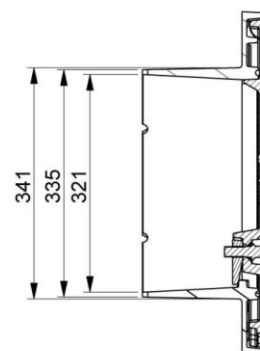

Poklop na konkrétní Šachtu \varnothing 305 mm

PG
POKLOPY
GABEX

zátěžová třída: C250

- Uzamykatelný
- Teleskopický

typ	vnitřní rozměr	vnější rozměr	výška poklopu	celková hmotnost	nosnost
	mm	mm	mm	kg	kg/m ²
NDV50	506	\varnothing 305	182	47,5	150-300